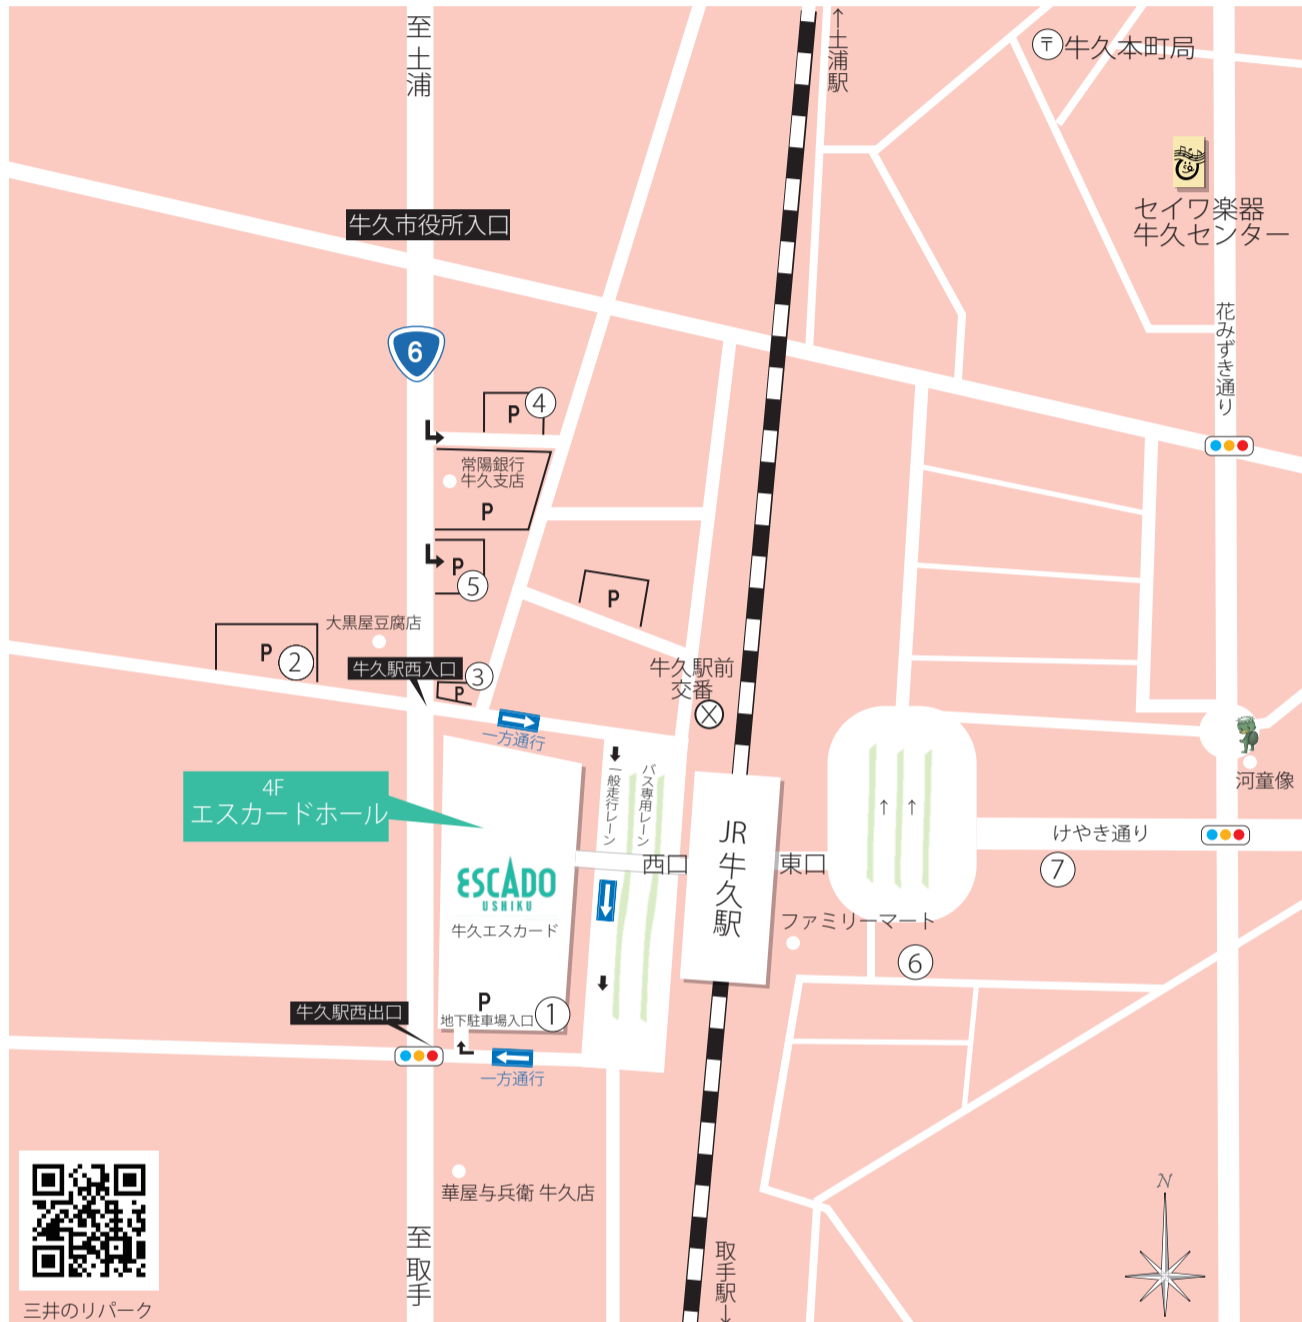

エスカードホール周辺地図

茨城県牛久市牛久町 280 (牛久駅西口駅前エスカード牛久 4階)
TEL : 029-874-3131

エスカードホールに専用駐車場はありません。地下または 近隣の有料駐車場をご利用ください。

会場近くの駐車場 (一部)

- | | | |
|-----------------------------|----------------|--------------------------------------|
| ① 牛久エスカード駐車場 (満車になる場合もあります) | 1h/300円 | 1000円お買い上げで1時間無料
2000円お買い上げで2時間無料 |
| ② エスカード牛久西口駐車場 | 1h/300円 ※6時間まで | 6時間以上24時間以内: 600円 (1回) |
| ③ 三井のリパーク 牛久駅西入口前駐車場 | 40分/200円 | 最大料金入庫後24時間以内600円 |
| ④ 三井のリパーク 常陽牛久駐車場 | 1h/100円 | 最大料金入庫後24時間以内700円 |
| ⑤ 三井のリパーク 牛久駅西口駐車場 | 1h/200円 | 最大料金入庫後24時間以内400円 |
| ⑥ 三井のリパーク 牛久駅東口駐車場 | 1h/100円 | 最大料金入庫後24時間以内400円 |
| ⑦ 三井のリパーク 牛久駅東口第2駐車場 | 1h/100円 | 最大料金入庫後24時間以内400円 |